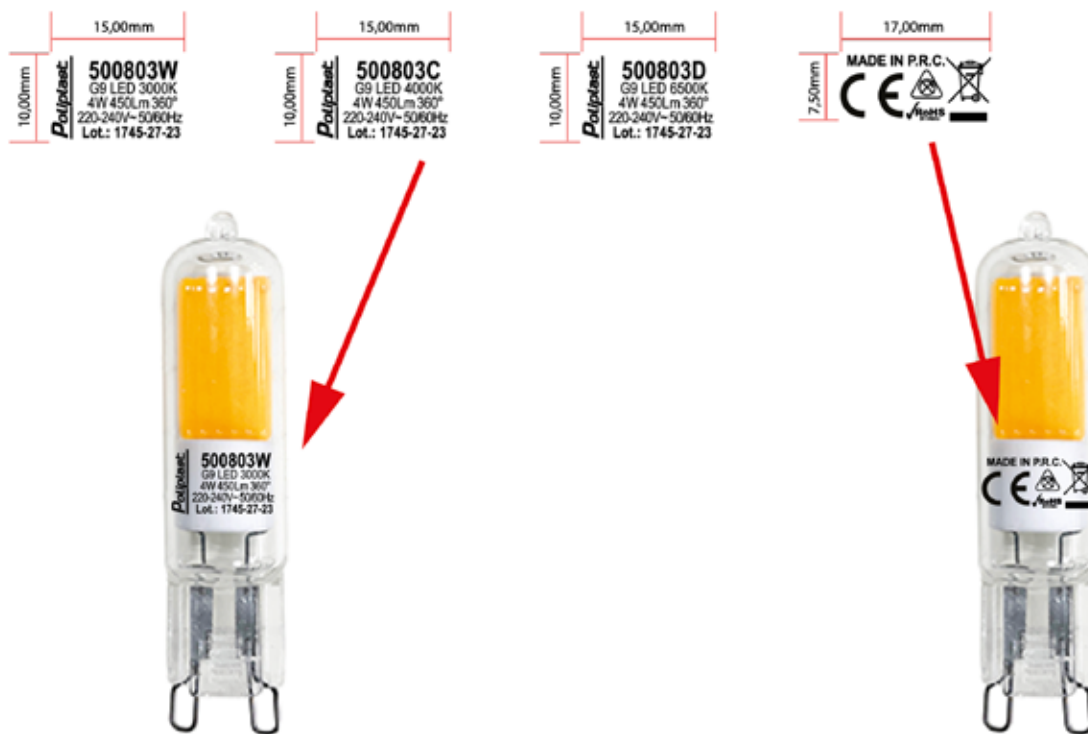

Labels

Targhetta specifiche tecniche
Technical label