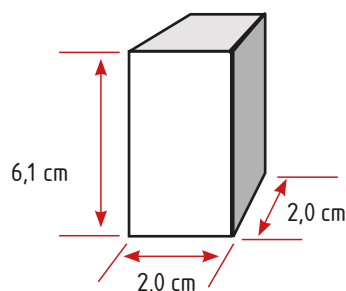

CONFEZIONE SINGOLA
Giftbox

Export carton

Bar code:
Position 4 sides
in the upper left

500803W

8 058951 500805

500803C

8 058951 500836

500803D

8 058951 500867

Central sides
Shipping mark:

P/I NO.:
LOT NO.: 1745-27-23
CTN NO.:
MADE IN P.R.C.
ITEM NO.: 500803C

Lateral sides
Shipping mark:

8 058951 500836

LED G9 - 220-240V~ 50/60Hz 4W 4000K

QTY:	100	PCS
G.W.:		Kg
N.W.:		Kg
MEAS:		CM

500803C