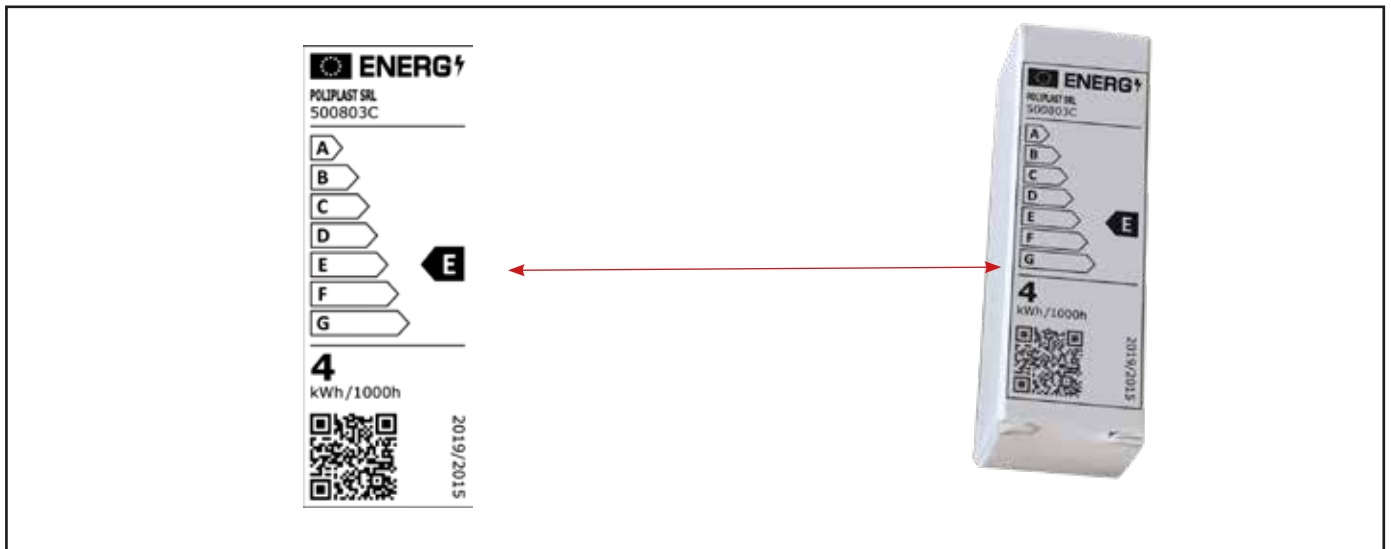

Dati generali

Product overview

Codice prodotto/Product code	500803W - 500803C - 500803D
Attacco/Socket	G9
Materiale/Housing material	VETRO (terminale in materiale metallico)
Colore/Colour	Trasparente
Certificazione/Certifications	CE
Lumen/Lumen	450
Gradi Kelvin/Kelvin degrade (K)	3000K - 4000K - 6500K
Angolo/Beam angle	360°
Consumo/Power	4W
Tensione/Voltage	220-240V 50/60Hz
Classe energetica/Energy label	E
Durata/Life	15.000 ore
Dimensioni articolo/Carton product	ø14,5x60mm
Dimensioni scatola singolo/Gift box	20x20x61mm
Dimensioni cartone/Carton dimensions	Updating
Imballo/Packing	100

QTY:	100	PCS
G.W.:		Kg
N.W.:		Kg
MEAS:		CM

500803C

Scheda Tecnica - Technical Sheet

Spot G9

500803W
500803C
500803D

Dettagli Tecnici

Dimensioni
Dimensions

Labels

Targhetta specifiche tecniche
Technical label

Scheda Tecnica - Technical Sheet

Spot G9

500803W
500803C
500803D

Etichetta energetica

Altre etichette

Etichette per bag da 10 pz.
Label for 10 pz. bag